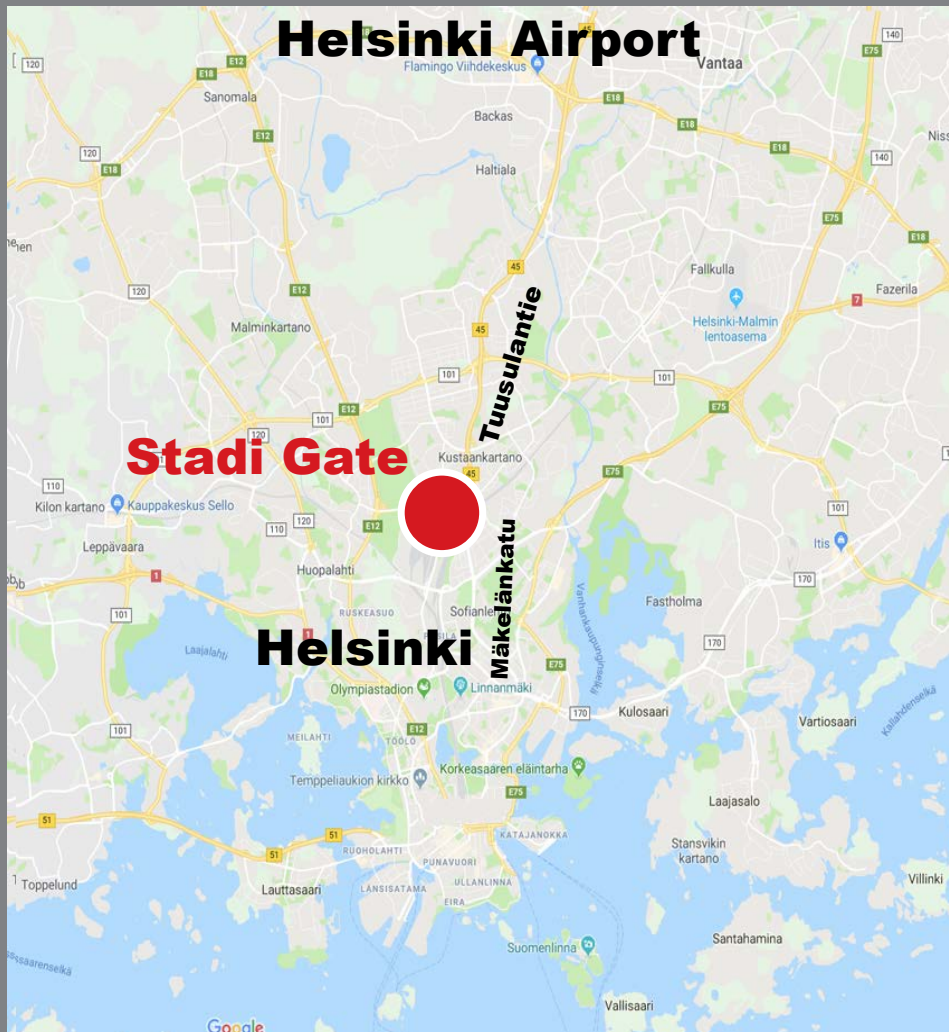

**Jättimainospaikka
Helsingin sisääntulo-
väylällä jonka kautta
suuri osa lentoasemalta
tulevista mm taksit ja
muu julkinen liikenne
ohjautuu keskustaan.**

Hinnat

1 viikko 9 500 €

2 viikkoa 16 500 €

**Mainoksen valmistus
ja kiinnitys 2 950 €**

**Ota rohkeasti
yhteyttä ja
kysy tarjous
Mediamixistä!**

09 7250 7700

mediamix.fi

**JÄTTI
MAINOKSET**
mediamix

09 7250 7700

www.
mediamix
.fi